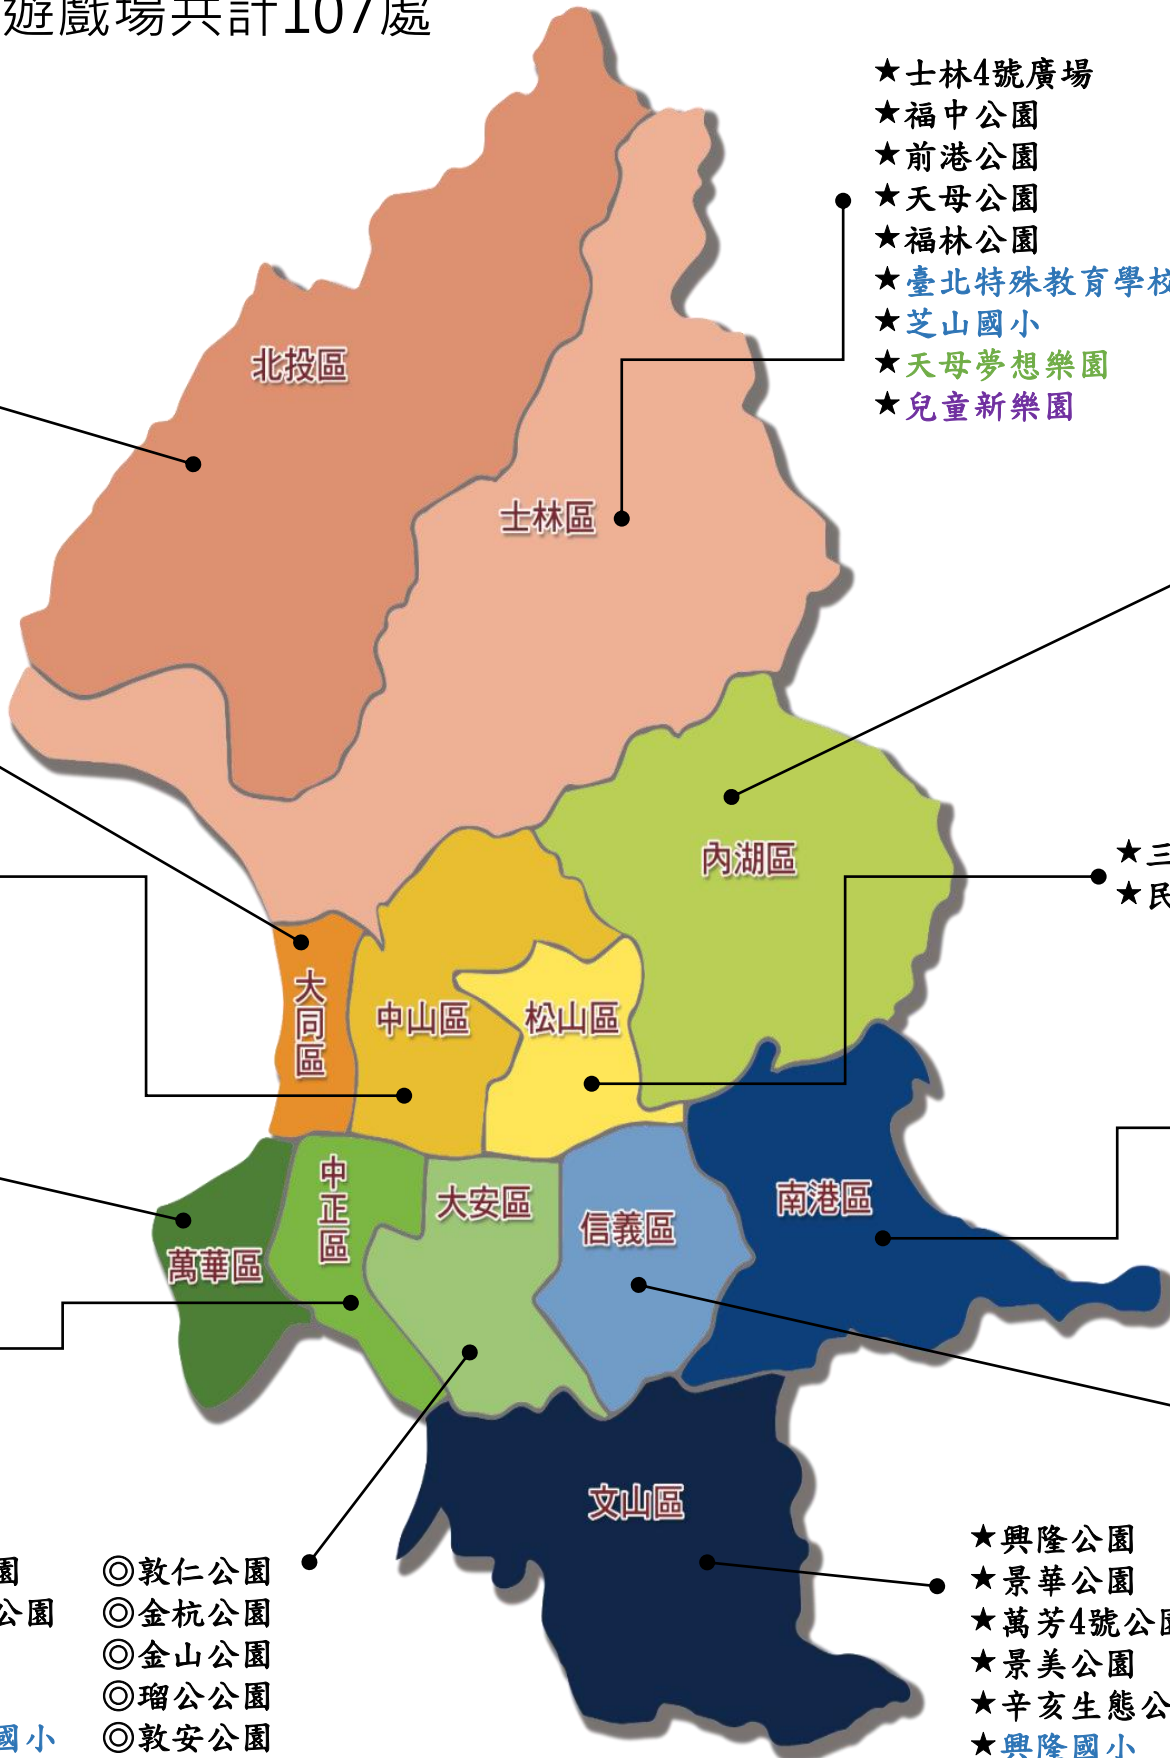

臺北市特色遊戲場地圖

截至109年特色(◎)及共融(★)遊戲場共計107處

- ★礮港公園
- ★立農公園
- ★石牌公園
- ★榮華公園
- ★榮富公園
- ★七虎公園
- ★知行公園
- ★文林國小

- ◎新興公園
- ◎長安公園
- ◎復興公園
- ◎線形公園(芝山-明德段)

- ★景化公園
- ★樹德公園
- ★朝陽茶葉公園
- ★建成公園
- ★日新國小

- ★榮星公園
- ★明水公園
- ★花博公園美術園區
- ★中安公園
- ★永盛公園
- ★大佳河濱公園

- ◎華山公園
- ◎晴光公園
- ◎永直公園
- ◎大直國小

- ★◎青年公園
- ★和平青草園公園
- ★老松國小
- ★華中河濱公園

- ◎長沙公園
- ◎大理國小

- ★中央藝文公園
- ★連雲公園
- ★齊東公園

- ◎二二八公園
- ◎牯嶺公園

- ★瑠公圳公園
- ★大安森林公園
- ★大安國小
- ★建安國小
- ★和平實驗國小
- ★古亭國小

- ◎敦仁公園
- ◎金杭公園
- ◎金山公園
- ◎瑠公公園
- ◎敦安公園

- ★三民公園
- ★民生公園

- ◎婦聯公園

- ★中研公園
- ★聯成公園
- ★四分綠地
- ★玉成公園
- ★南港公園
- ★新新公園
- ★三重世貿公園
- ★東陽公園
- ★山水綠生態公園

- ◎百福公園
- ◎九如綠地

- ★象山公園
- ★眷村文化公園
- ★松德公園

- ◎糶米公園
- ◎三犁公園
- ◎五常公園
- ◎永春崗公園

- ★興隆公園
- ★景華公園
- ★萬芳4號公園
- ★景美公園
- ★辛亥生態公園
- ★興隆國小
- ★景美國小
- ★道南河濱公園

- ◎文山50綠地
- ◎明道國小

黑色字體為公園處-共85處-
 藍色字體為教育局-共16處-
 橘色字體為水利處-共3處-
 綠色字體為體育局-共1處-
 紫色字體為捷運公司-共1處-
 紅色字體為環保局-共1處-
 總計107處