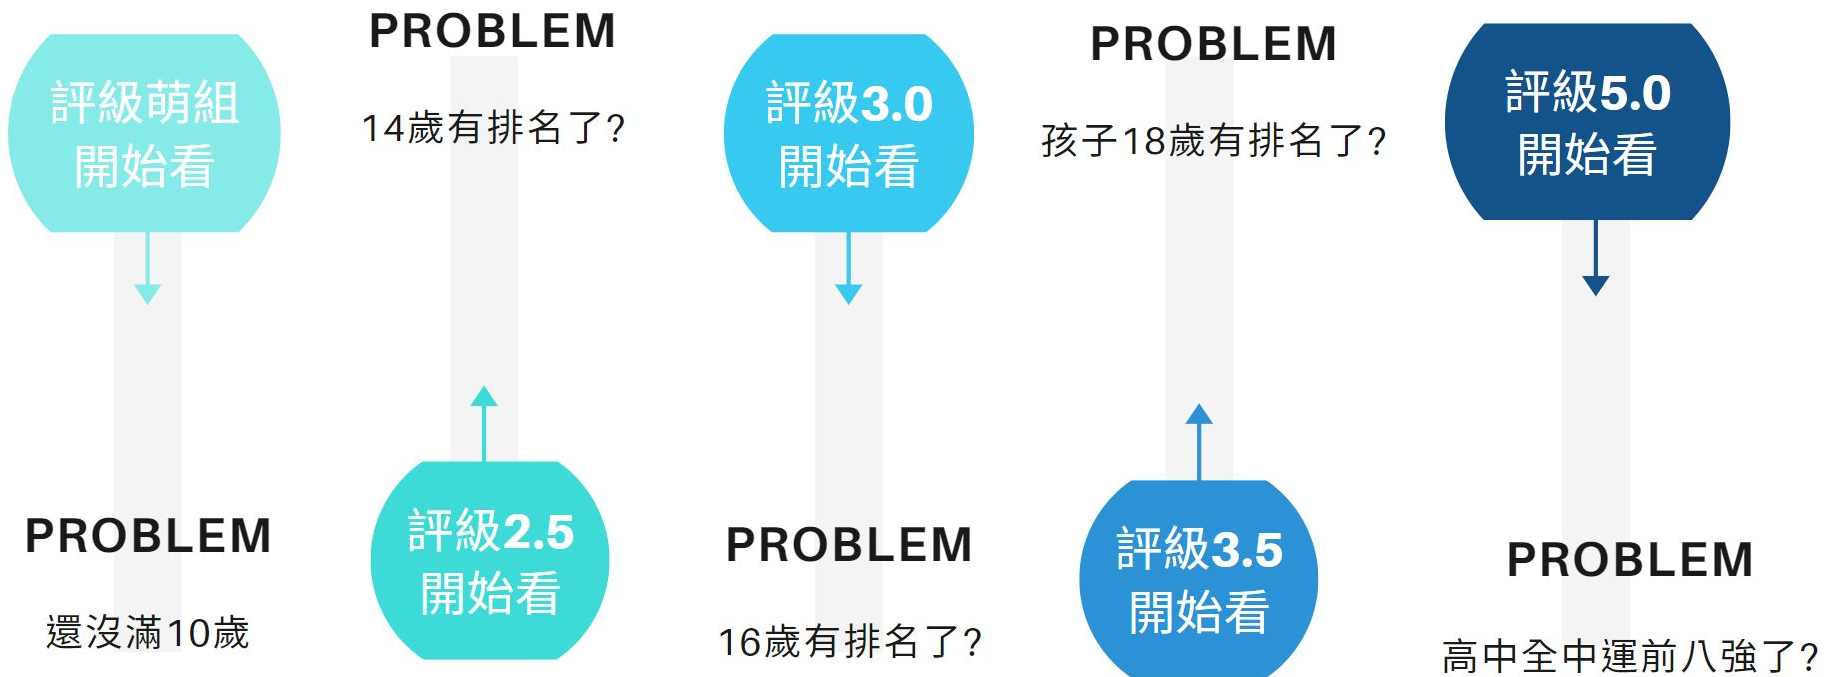

雙打

混合雙打

0	萌萌組	☒
1	新手級	☒
2	等級2.0	☒
3	等級2.5	☒
4	等級3.0	☒
5	等級3.5	
6	等級4.0	☒
7	等級公開	☒

青少年版

第16屆隊長盃UTR分級賽分級大方向一懶人包